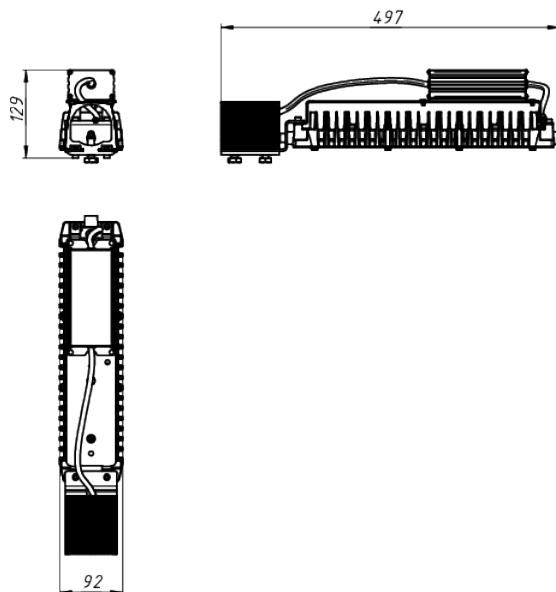

# LAD LED R320-1-120G-36AC-30K Ex

Маркировка взрывозащиты: 1Ex mb IIC T6 Gb X, Ex mb IIIC T80°C Db X

Модель / Артикул	LAD LED R320-1-120G-36AC-30K Ex
Световой поток*, Лм	3825
Угол излучения	120*
Энергопотребление, Вт	35
Цветовая температура**, К	5000K
Индекс цветопередачи***	Ra 70
Кэффициент мощности	0.95
Номинальное напряжение питания****, В	AC/DC36
Влаго и пылезащита	IP66
Вид климатического исполнения	УХЛ1
Класс защиты от поражения эл. током	III
Диапазон рабочих температур	-40°C ... +40°C
Тип крепления	Консоль
Габаритные размеры светильника*****, мм	497 x 92 x 192
Гарантийный срок	5 лет